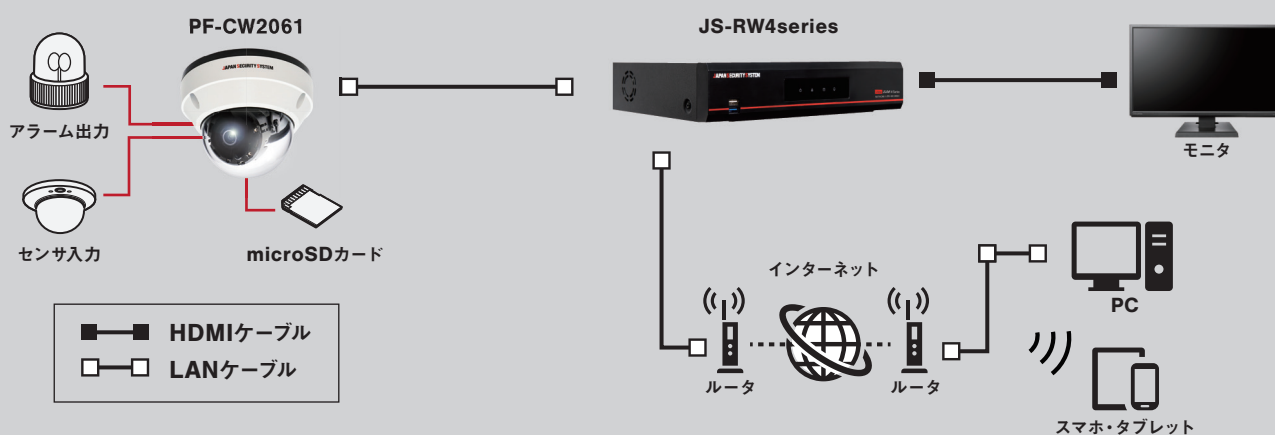

Specification (仕様)

イメージセンサ	1/2.8インチ 2MP CMOSセンサ
画像解像度	最大1920×1080
走査方式	プログレッシブスキャン
レンズ	f=2.8mm (固定焦点レンズ)、F2.0、固定アイリス
画角	水平:約111.6度 垂直:約61.45度 対角:127.3度
最低被写体照度	カラー:0.1 lx 白黒:0 lx (赤外線LED点灯時)
ダイナミックレンジ	120dB (True WDR)
電子シャッター	自動/手動(1/30~1/10,000)、フリッカレス、スローシャッター(1/7.5、1/15)
デイ/ナイト機能	IRカットフィルター(自動スイッチ)
赤外線照射距離	最大 約30m
機能	ホワイトバランス(AUTO、マニュアル、プリセット)、シャープネス、2DNR/3DNR、逆光補正、プライバシーマスキング、動体検知、タンパリングアラーム、トリップゾーン
画像圧縮方式	H.265、H.264、M-JPEG
ビットレート制御	CBR、VBR
最大フレームレート	30ips : 1920×1080 (WDR)
音声圧縮方式	—
対応解像度	1920×1080、1280×720、640×360、352×240
ストリーミング数	4
ONVIF対応	Profile S (ver16.12) ※ONVIF接続する場合の画像圧縮方式はH.264となります。
イーサネット	RJ45 (10 / 100 BASE-T)
オーディオ入出力	—
内蔵マイク	—
アラーム入力	1TTLレベル入力、NC/NOプログラム式、閾値4.3V (NC) / 0.3V (NO)、最大入力DC5V
アラーム出力	1TTLレベルオープンコレクタ出力、最大負荷30mA、最大入力DC5V
外形寸法 / 質量	約120(径)×92.9(高)mm / 約465g
使用温度範囲	-20°C~+55°C (湿度:~90% ※結露しないこと)
電源 / 消費電力	PoE、IEEE 802.3af (Class 2)、4.6W
IP等級 / IK等級	IP67 / IK10
対応メモリーカード(別売)	microSD/SDHC/SDXC メモリーカード Class6以上 最大256GB ※Class10 (U1/V10) 以上を推奨
同梱物	カメラ本体×1、インストールCD(ソフトウェア、取扱説明書)×1、クイックガイド(簡易マニュアル×1)、トルクスレンチ×1、保護コネクタ×1、固定用ねじ・アンカープラグ×各2、防湿剤・両面テープ×1、設置シート×1、保証書×1

System Configuration (システム構成)

お問い合わせ先

製造元

JAPAN SECURITY SYSTEM

株式会社 日本防犯システム

www.js-sys.com