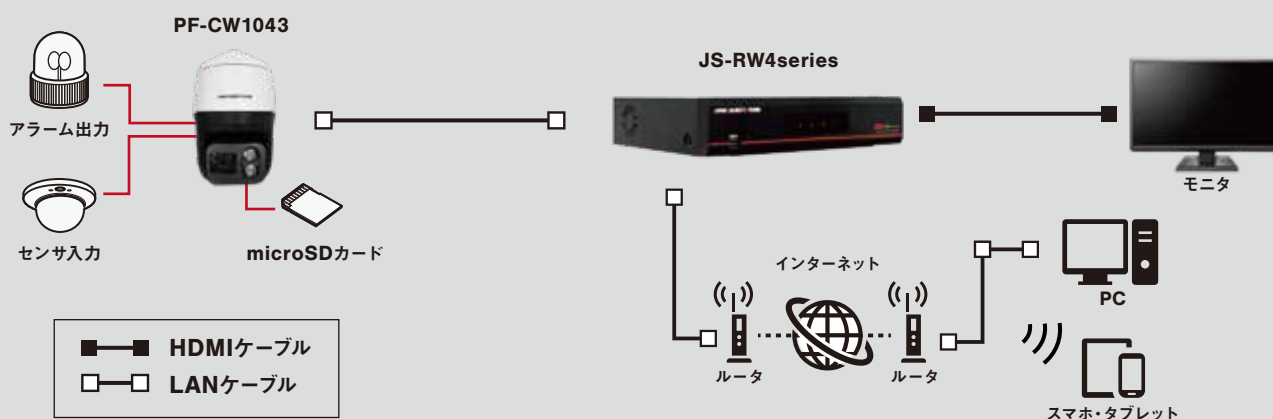

System Configuration (システム構成)

お問い合わせ先

製造元

JAPAN SECURITY SYSTEM

株式会社 日本防犯システム

www.js-sys.com