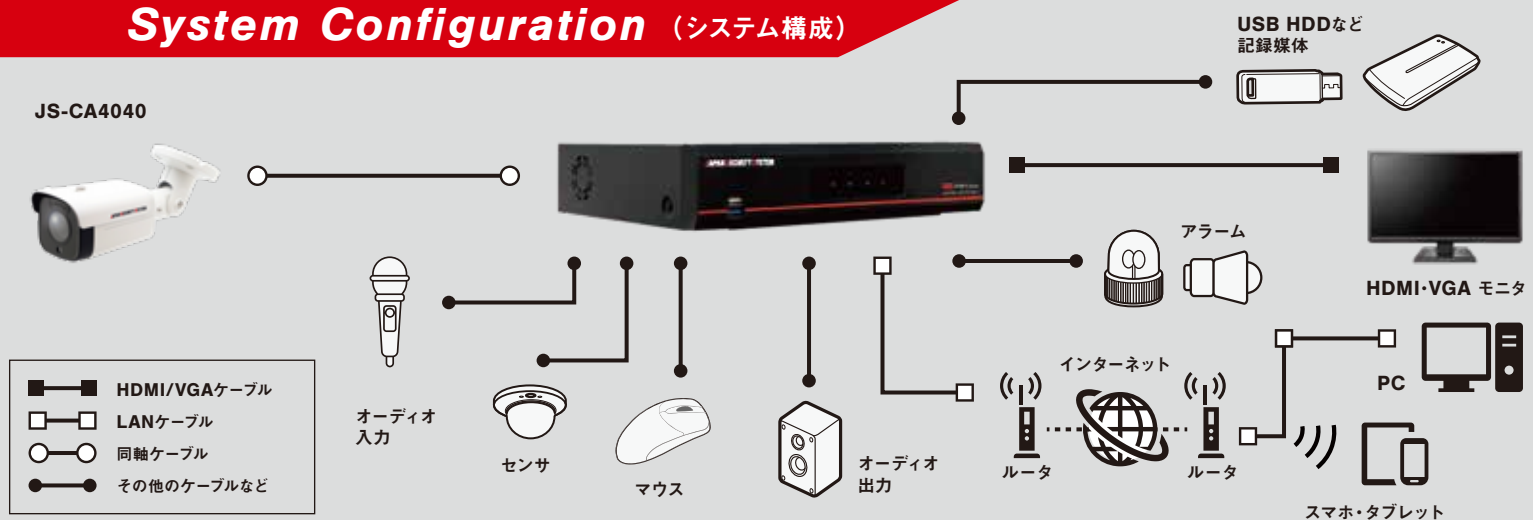

Specification (仕様)

ビデオ	ビデオ入力	16ch(BNC)/アナログHD(AHD, TVI) 1M, 2M, 3M, 4M, 5M, CVBS (NTSC, PAL)
	ビデオ出力	HDMI : × 1、VGA : × 1
	ディスプレイ解像度	HDMI : 3840 × 2160、1920 × 1080、1280 × 1024 VGA : 1920 × 1080、1280 × 1024
	表示速度	480ips
録画	録画解像度	5MP、5MPHALF (1280×1920)、4MP、4MPHALF (1280×1440)、3MP、1920×1080、1280×720、960×576、960×480、720×576、720×480、960×288、960×240、640×360、720×288、720×240、480×288、480×240、360×288、360×240
	フレームレート	240ips@1080P、160ips@3MP、240ips@4MPHALF、112ips@4MP、60ips@5MPHALF、112ips@5MP
	画像圧縮方式	H.265、H.264
	録画モード	タイムラプス、イベント、プリイベント、緊急
再生	性能	8ch 1080P 同期再生
	検索モード	タイムラプス、イベントログ、テキストイン
保存	HDD	内蔵 : 4TB (標準) / 8TB / 12TB
	バックアップ	USB HDD、USB メモリ
	RAID	—
ネットワーク	クライアント接続ポート	Gigabit Ethernet × 1
	伝送速度	15ips @ Full HD/ch (録画と同じ)
	イベントアラーム	Email (添付ファイル(cbf, mp4))、コールバック(遠隔ソフトウェア)、プッシュ通知(JSS遠隔監視)
インターフェース	オーディオ入力 / 出力	4 RCA / 1 RCA + 1 HDMI
	アラーム入力 / 出力	4 In / 1 Relay Out
	アラームリセット入力	—
	シリアルインターフェース	RS232 / RS485 (Terminal Block)、USB 2.0 × 2
一般	外形寸法	約 340 (幅) × 44 (高) × 302.3 (奥) mm ※突起物含まず
	質量	約 2,555g (HDD 1 個装着時)
	使用温度範囲	0 ~ 40℃ (湿度 0 ~ 90%)
	電源 / 消費電力	DC12V、1.72A、最大 20.64W
	同梱物	本体×1、電源ケーブル、電源アダプタ、簡易マニュアル×1、マウス×1、遠隔プログラム / 製品のマニュアル CD、IR リモコン×1、保証書、ハードディスク固定ねじ / SATA ケーブル

System Configuration (システム構成)

お問い合わせ先

製造元

JAPAN SECURITY SYSTEM

株式会社 日本防犯システム

www.js-sys.com