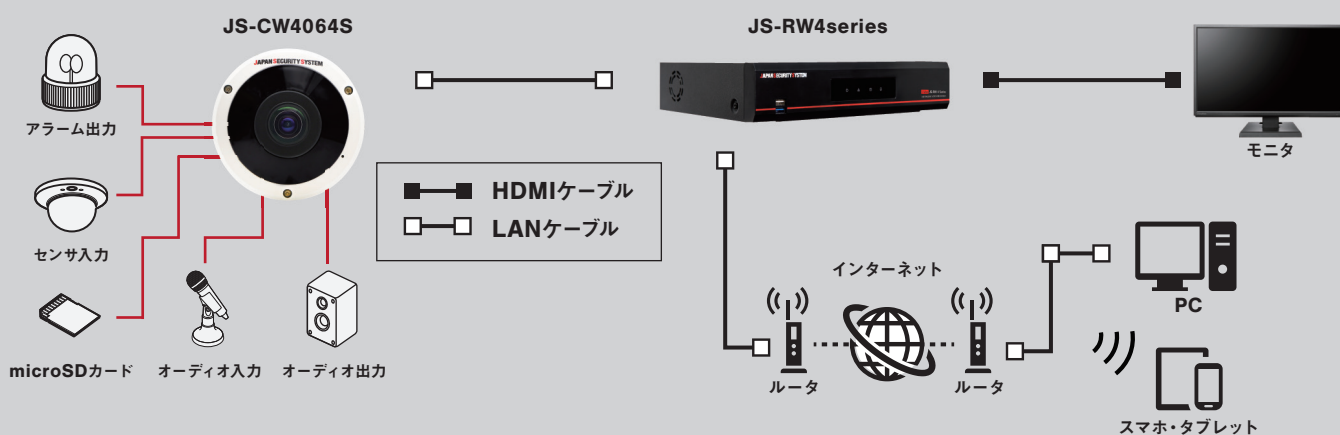

System Configuration (システム構成)

お問い合わせ先

製造元

JAPAN SECURITY SYSTEM

株式会社 日本防犯システム

www.js-sys.com