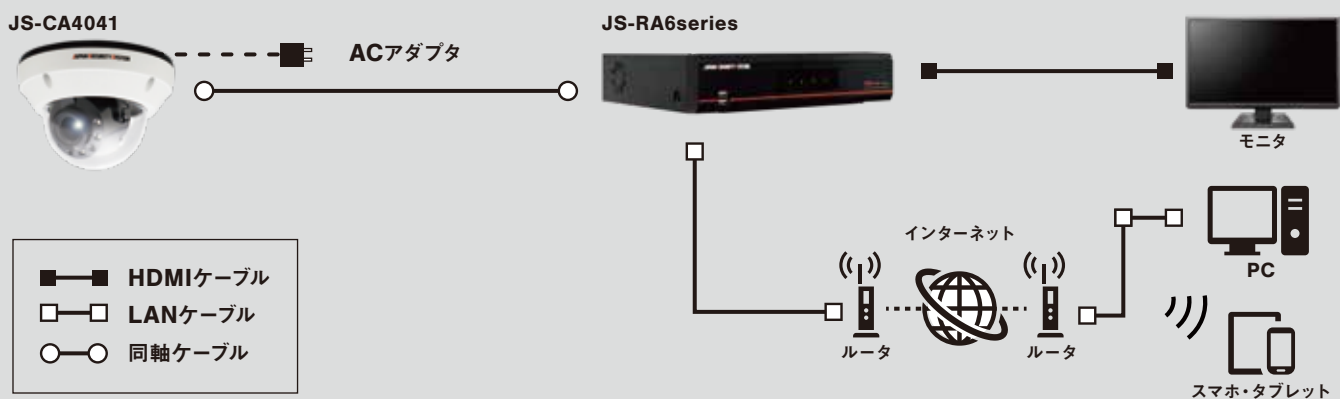

Specification (仕様)

イメージセンサ	1/2.8 インチ 5MP CMOS センサ
画像解像度	最大 2592 × 1944
走査方式	プログレッシブスキャン
レンズ	f = 3.0 ~ 13.5mm (モータライズドバリフォーカル)、F1.4 ~ 3.2、DC オートアイリスレンズ
画角	水平：約 31 ~ 91 度 垂直：約 23 ~ 66 度 対角線：約 38 ~ 120 度
最低被写体照度	カラー：0.13 lx @F1.4 白黒：0 lx (赤外線 LED 点灯時)
ダイナミックレンジ	120dB (True WDR)
電子シャッター	自動 / 手動 (1/30、1/25 ~ 1/30,000)、フリッカレス
デイ / ナイト機能	IR カットフィルタ (自動スイッチ)
赤外線照射距離	最大 約 30m
機能	オートゲインコントロール、ホワイトバランス (AUTO、AWC セット、マニュアル)、シャープネス、DNR、逆光補正 (ハイライト補正、バックライト補正、WDR)、電子感度アップ、霧補正、プライバシーマスキング、動体検知
映像出力	BNC × 1 (AHD、TVI)
オーディオ入出力	—
内蔵マイク	—
アラーム入出力	—
外形寸法 / 質量	約 155 (径) × 105 (高) mm / 約 810g
使用温度範囲	- 10°C ~ +55°C (湿度：~ 90% ※結露しないこと)
電源 / 消費電力	DC12V・0.55A 最大 約 6.6W
IP 等級 / IK 等級	IP67 / IK10
同梱物	カメラ本体 × 1、防湿剤・両面テープ × 1、トルクスレンチ × 1、固定用ねじ・アンカープラグ × 各 3、設置シート × 1、取扱説明書 × 1、保証書 × 1

System Configuration (システム構成)

お問い合わせ先

製造元

JAPAN SECURITY SYSTEM

株式会社 日本防犯システム

www.js-sys.com