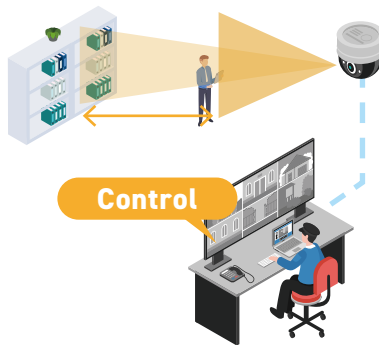

Featuring (特徴)

Featuring

01

高画質 5メガピクセル対応

5メガピクセル対応で、以前は判別できなかった文字をズームで確認できたり、カメラ台数を削減できたりという効果を見込めます。物流、スタジアム、商業施設等への設置もおすすです。

Featuring

02

レコーダから画角調整が スムーズに

モータライズドバリフォーカル対応のため、JS-RA6シリーズ(レコーダ)と連動し、レコーダ側からの画角調整が可能に。設置工事の際、レコーダからの操作で画角調整、設定変更ができるため、スムーズな設置を実現できます。

Featuring

03

信頼の MADE IN JAPAN

ものづくりが盛んな岐阜県美濃加茂市の工場で職人の手により製造される「MADE IN JAPAN」JSシリーズは、業務用カメラとしての安定した品質と製品供給を実現。