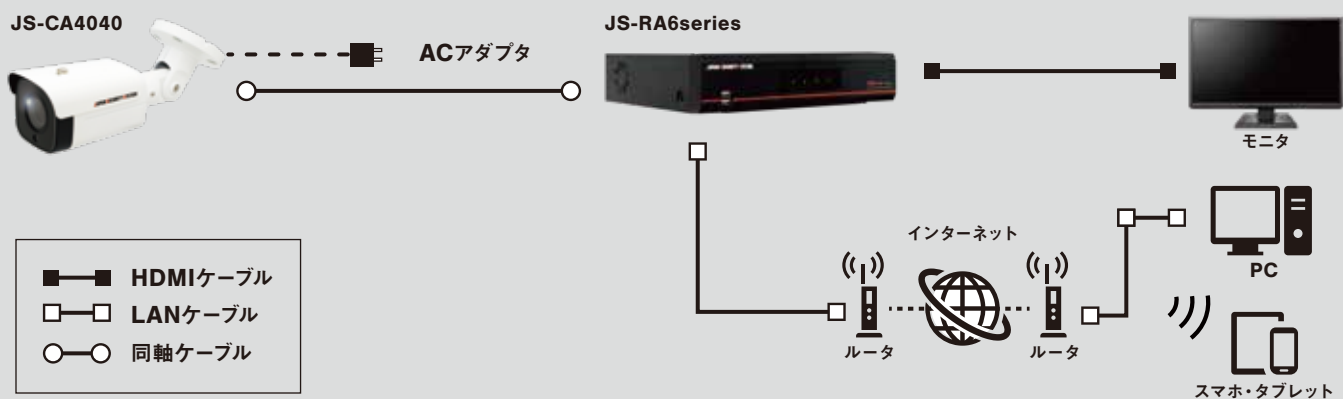

Specification (仕様)

イメージセンサ	1/2.8 インチ 5MP CMOS センサ
画像解像度	最大 2592 × 1944
走査方式	プログレッシブスキャン
レンズ	f = 3.0 ~ 13.5mm (モータライズドバリフォーカル)、F1.4 ~ 3.2、DC オートアイリスレンズ
画角	水平：約 31 ~ 91 度 垂直：約 23 ~ 66 度 対角線：約 38 ~ 120 度
最低被写体照度	カラー：0.13 lx @F1.4 白黒：0 lx (赤外線 LED 点灯時)
ダイナミックレンジ	120dB (True WDR)
電子シャッター	自動 / 手動 (1/30、1/25 ~ 1/30,000)、フリッカレス
デイ / ナイト機能	IR カットフィルタ (自動スイッチ)
赤外線照射距離	最大 約 30m
機能	オートゲインコントロール、ホワイトバランス (AUTO、AWC セット、マニュアル)、シャープネス、DNR、逆光補正 (ハイライト補正、バックライト補正、WDR)、電子感度アップ、霧補正、ブライバシーマスキング、動体検知
映像出力	BNC × 1 (AHD、TVI)
オーディオ入出力	—
内蔵マイク	—
アラーム入出力	—
外形寸法 / 質量	約 80 (幅) × 75 (高) × 237 (奥) mm / 約 870g
使用温度範囲	- 10°C ~ +55°C (湿度：~ 90% ※結露しないこと)
電源 / 消費電力	DC12V · 0.55A 最大 約 6.6W
IP 等級 / IK 等級	IP67 / IK10
同梱物	カメラ本体 × 1、ブッシング × 4、サンシールド × 1、サンシールド固定ねじ × 1、固定用ねじ・アンカープラグ × 各 4、取扱説明書 × 1、保証書 × 1

System Configuration (システム構成)

お問い合わせ先

製造元

JAPAN SECURITY SYSTEM

株式会社 日本防犯システム

www.js-sys.com