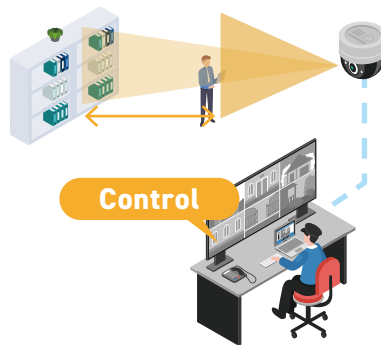

Featuring

01

高画質 5メガピクセル対応

5メガピクセル対応で、以前は判別できなかった文字をズームで確認できたり、カメラ台数を削減できたりという効果を見込めます。物流、スタジアム、商業施設等への設置もおすすです。

Featuring

02

レコーダから画角調整が スムーズに

モータライズドバリアフォーカル対応のため、JS-RA6シリーズ(レコーダ)と連動し、レコーダ側からの画角調整が可能に。
設置工事の際、レコーダからの操作で画角調整、設定変更ができるため、スムーズな設置を実現できます。