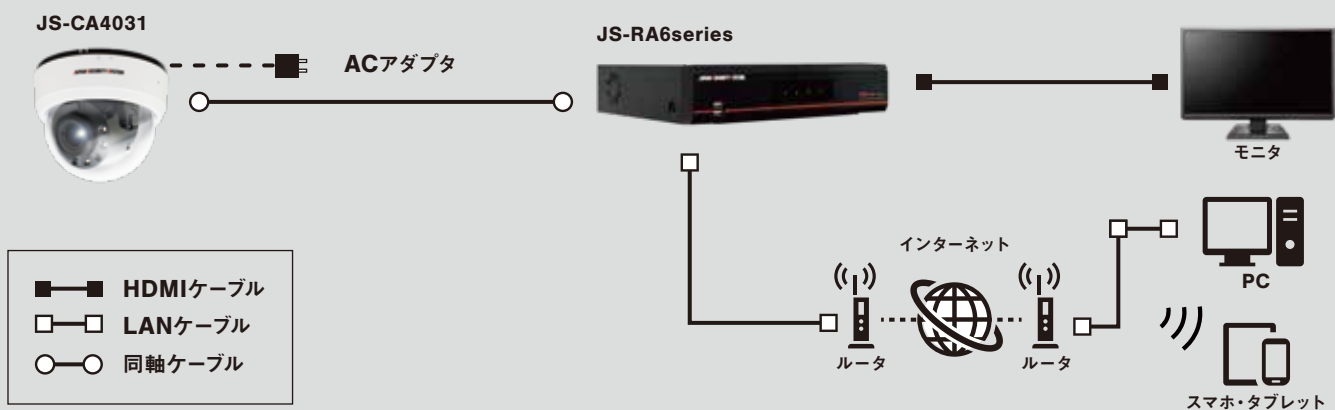

Specification (仕様)

イメージセンサ	1/2.8 インチ 5MP CMOS センサ
画像解像度	最大 2592 × 1944
走査方式	プログレッシブスキャン
レンズ	f = 3.0 ~ 13.5mm (モータライズドバリフォーカル)、F1.4 ~ 3.2、DC オートアイリスレンズ
画角	水平：約 31 ~ 91 度 垂直：約 23 ~ 66 度 対角線：約 38 ~ 120 度
最低被写体照度	カラー：0.13 lx @F1.4 白黒：0 lx (赤外線 LED 点灯時)
ダイナミックレンジ	120dB (True WDR)
電子シャッター	自動 / 手動 (1/30、1/25 ~ 1/30,000)、フリッカレス
デイ / ナイト機能	IR カットフィルタ (自動スイッチ)
赤外線照射距離	最大 約 30m
機能	オートゲインコントロール、ホワイトバランス (AUTO、AWC セット、マニュアル)、シャープネス、DNR、逆光補正 (ハイライト補正、バックライト補正、WDR)、電子感度アップ、霧補正、プライバシーマスキング、動体検知
映像出力	BNC × 1 (AHD、TVI)
オーディオ入出力	—
内蔵マイク	—
アラーム入出力	—
外形寸法 / 質量	約 122 (径) × 103.4 (高) mm / 約 285g
使用温度範囲	- 10°C ~ +50°C (湿度：~ 90% ※結露しないこと)
電源 / 消費電力	DC12V・0.55A 最大 約 6.6W
IP 等級 / IK 等級	—
同梱物	カメラ本体 × 1、固定用ねじ・アンカープラグ × 各 2、設置シート × 1、取扱説明書 × 1、保証書 × 1

System Configuration (システム構成)

お問い合わせ先

製造元

JAPAN SECURITY SYSTEM

株式会社 日本防犯システム

www.js-sys.com