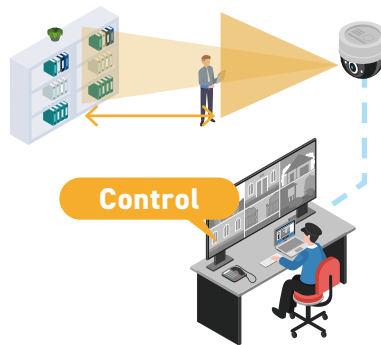

Featuring

01

高画質 5メガピクセル対応

5メガピクセル対応で、以前は判別できなかった文字をズームで確認できたり、カメラ台数を削減できたりという効果を見込めます。物流、スタジアム、商業施設等への設置もおすすです。

Featuring

02

レコーダから画角調整が スムーズに

モータライズドバリフォーカル対応のため、JS-RA6シリーズ(レコーダ)と連動し、レコーダ側からの画角調整が可能に。設置工事の際、レコーダからの操作で画角調整、設定変更ができるため、スムーズな設置を実現できます。